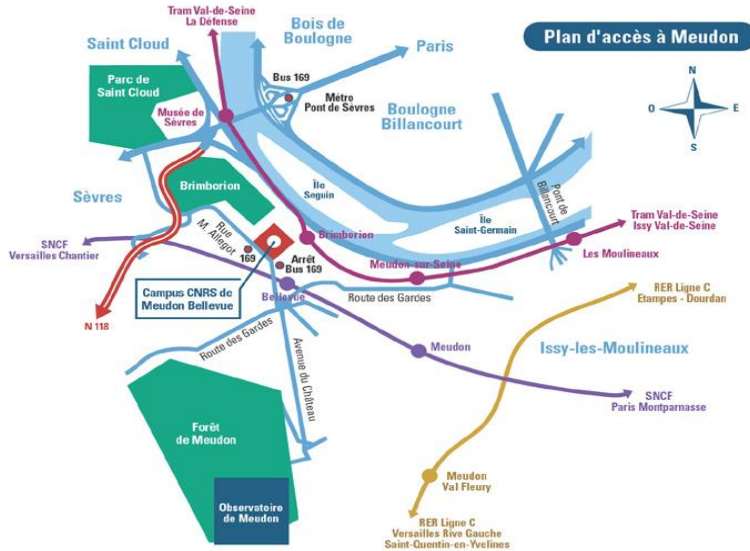

## Section 26 : Cerveau, cognition et comportement

Délégation Ile de France Ouest et Nord  
1 Place Aristide Briand  
92190 MEUDON  
Site Bellevue

On accède au Campus CNRS de Meudon Bellevue:

- **En train** de la gare SNCF Montparnasse (direction Versailles-Chantiers) gare "Bellevue"
- **En métro** jusqu'à la station "Pont de Sèvres" - ligne 9 - puis le bus 169 arrêt "11 novembre"
- **En tram T2** (la Défense - Issy les Molineaux) arrêt "Brimborion" puis remonter le chemin des lacets
- **En RER C** jusqu'à "Meudon Val Fleury" puis le bus 169 direction Pont de Sèvres arrêt "Gare de Bellevue"

**A l'entrée du campus s'adresser au poste de garde.**

07:46 Paris-Montparnasse 1-2 (Paris)  
07:59 Bellevue (Meudon)  
13min

08:01 Paris-Montparnasse 1-2 (Paris)  
08:14 Bellevue (Meudon)  
13min

08:16 Paris-Montparnasse 1-2 (Paris)  
08:29 Bellevue (Meudon)  
13min

08:31 Paris-Montparnasse 1-2 (Paris)  
08:44 Bellevue (Meudon)  
13min